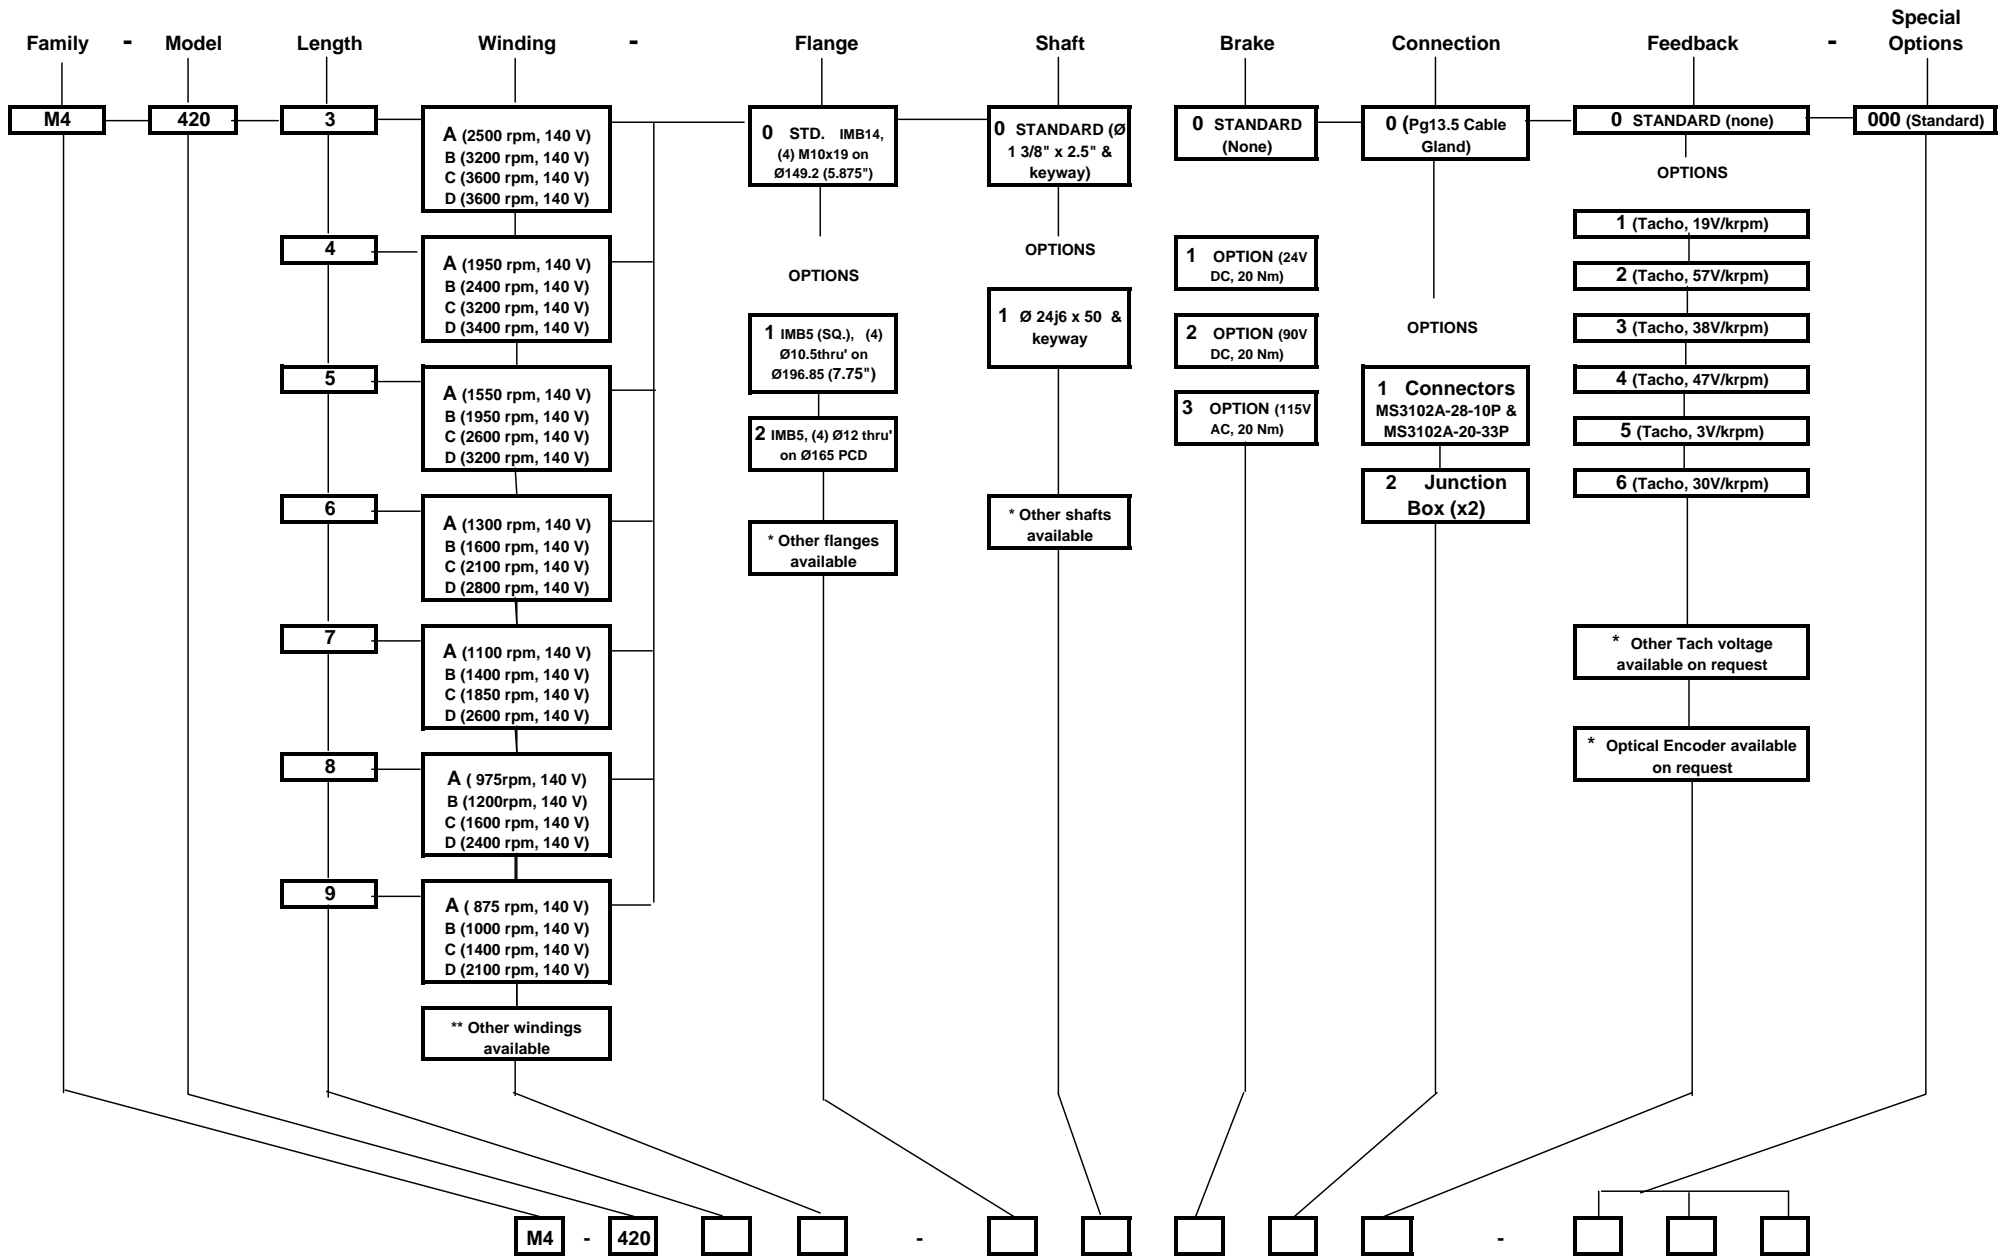

M4-420X Code Table (Standard Options)

Example : **M4 - 420 4 A - 0 0 0 1 1 - 0 0 0**