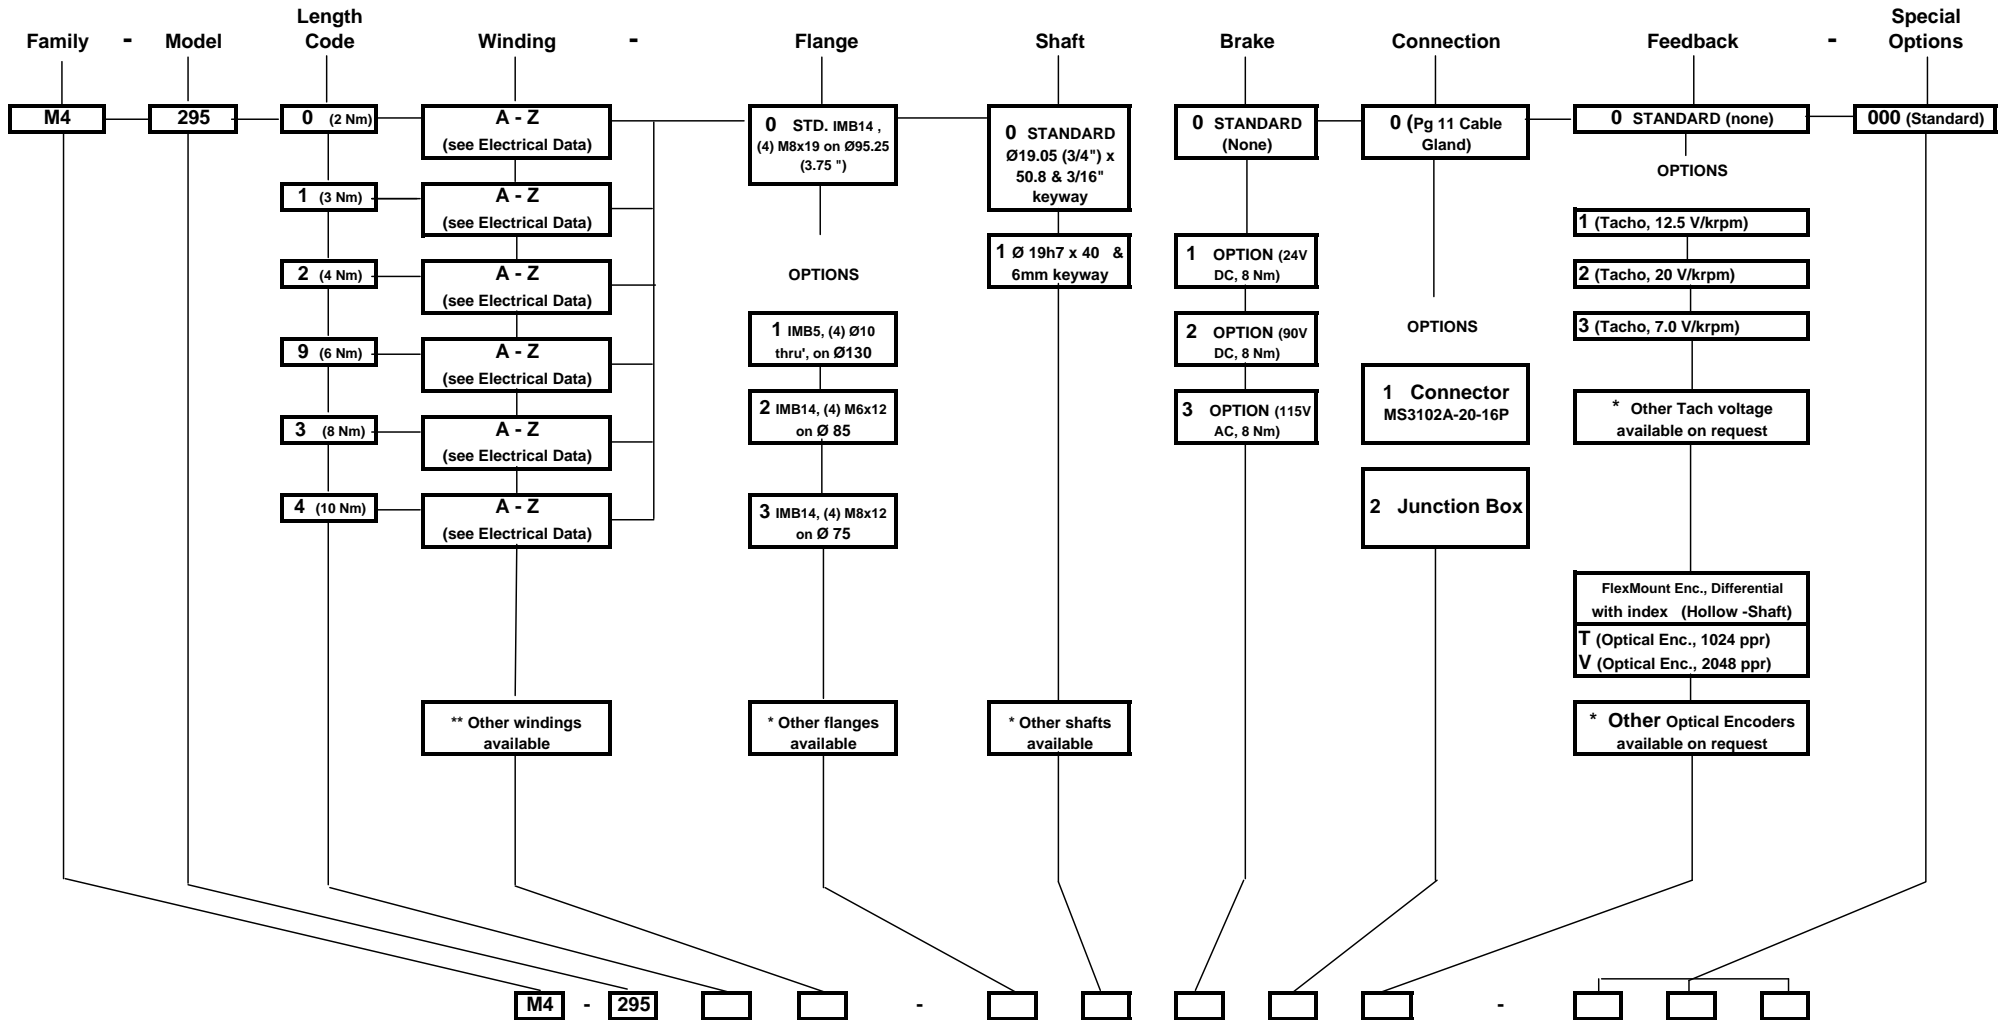

### M4-295X Code Table (Standard Options)

Example : **M4 - 295 3 A - 0 0 0 1 1 - 0 0 0**