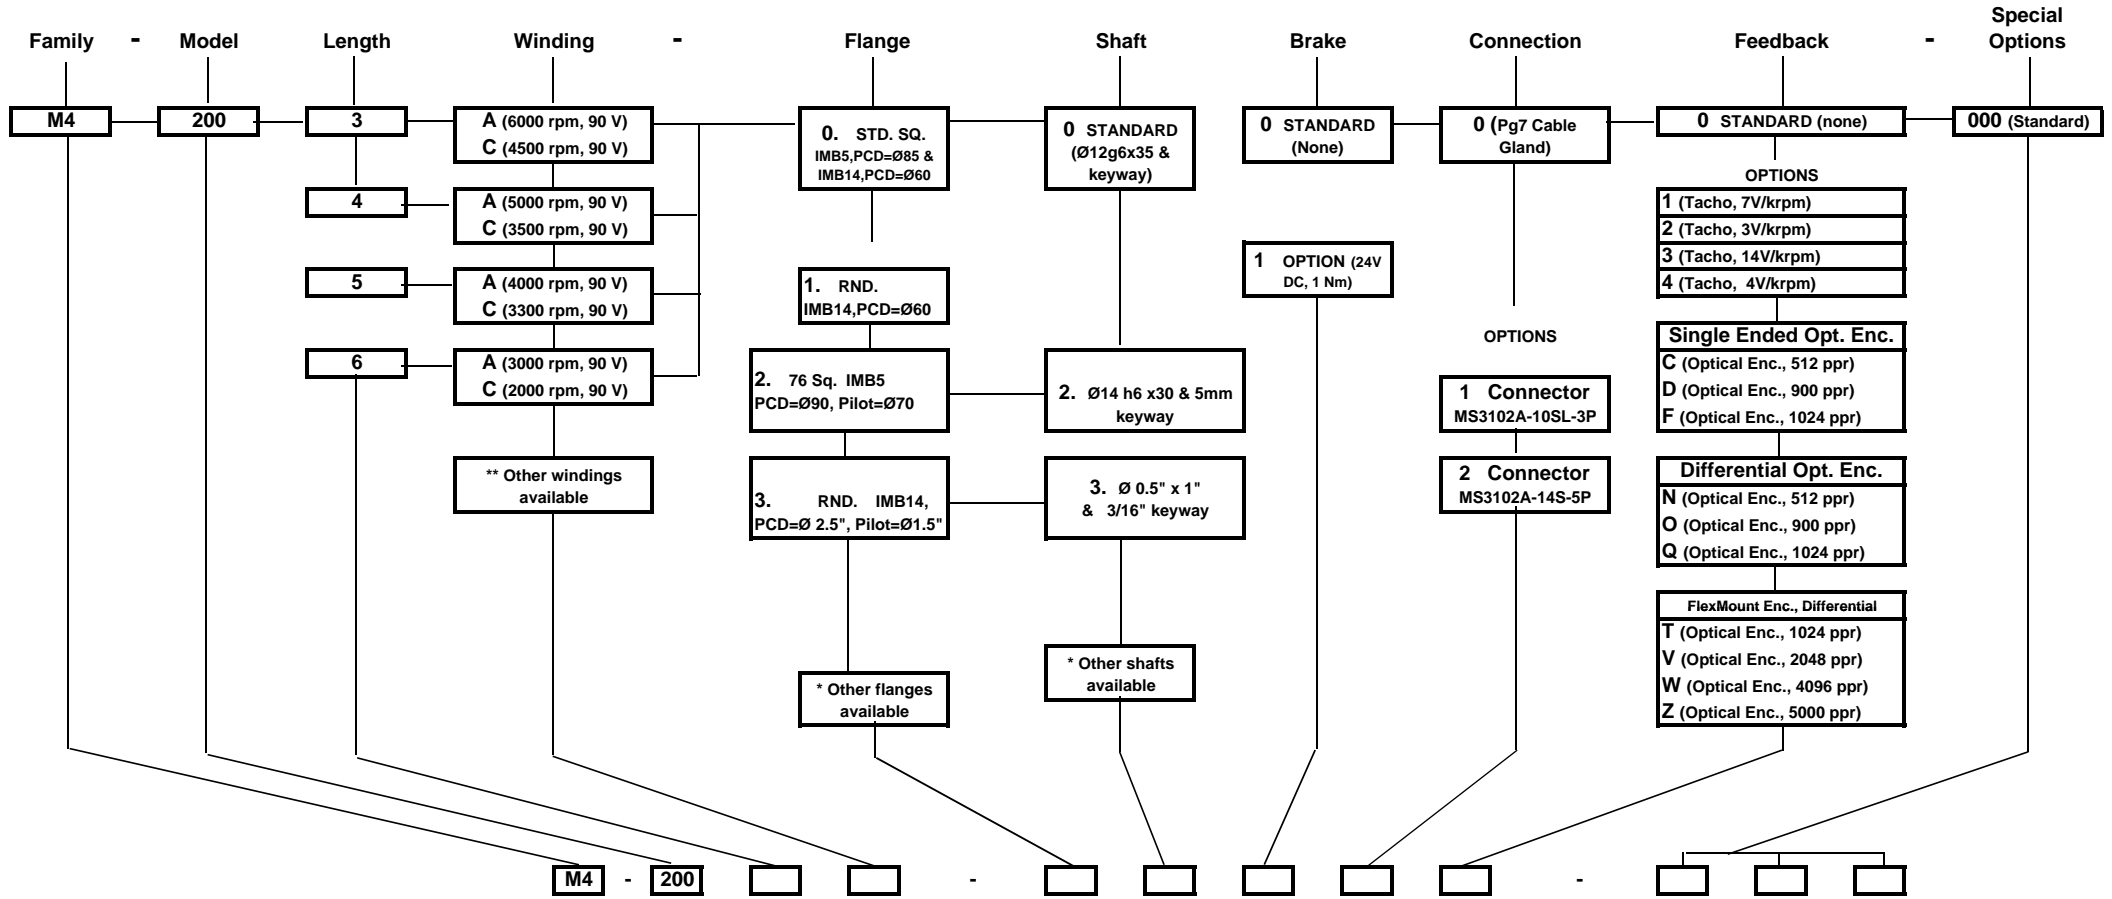

### M4-200X Code Table (Standard Options)

**Example : M4 - 200 6 A - 0 0 0 0 1 - 0 0 0**